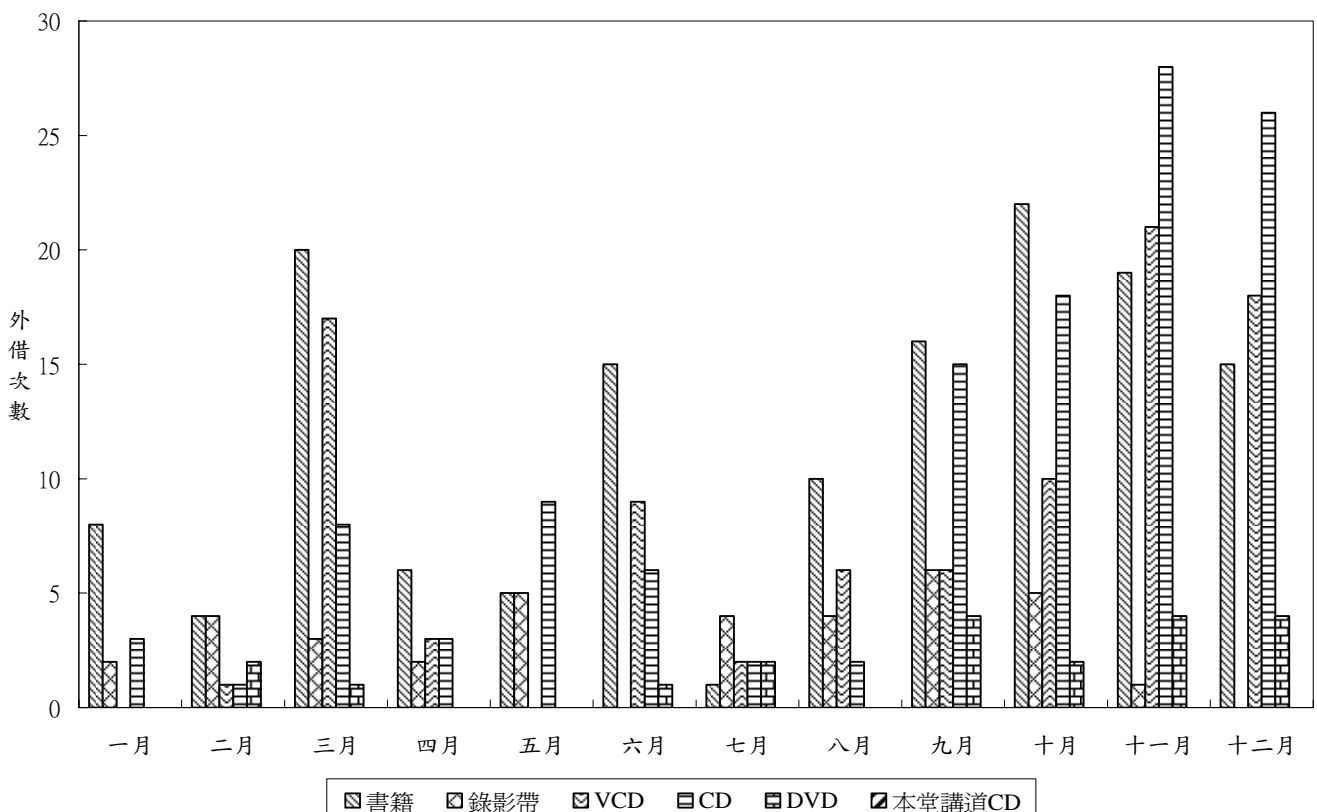

良言

「人心憂慮，屈而不伸，一句良言，使心歡樂。」箴12:25

「良言如同蜂房，使心覺甘甜，使骨得醫治。」箴16:24

<http://www.kllc.org.hk/lib/index.html>

2010年2月28日

2010年第一期

【移礮就船安定篇】

館長

不經不覺，臨時圖書館自去年九月開始運作至今已半年了，其間使用本館各項服務的人次有明顯的增長，故本館決定繼續在停車場運作。

根據本館的統計，會友到臨時圖書館外借資源主要集中在下午十二時三十分至一時三十分，故本館決定調整開放時間，從三月七日起，本館的開放時間為主日下午十二時三十分至一時三十分。

由於人手短缺，本館欲招募當值員及職員，願意委身及事奉者，請將姓名及聯絡電話寫在紙上及封好，然後放入中央圖書館信箱，請註明“招募當值員及職員”。

請繼續為以下事項禱告守望：

- 更多會友使用圖書館的屬靈資源
- 記念當值員的辛勞
- 求主感動會友，積極回應人手招募，求主預備合適人選

2009年度外借統計圖