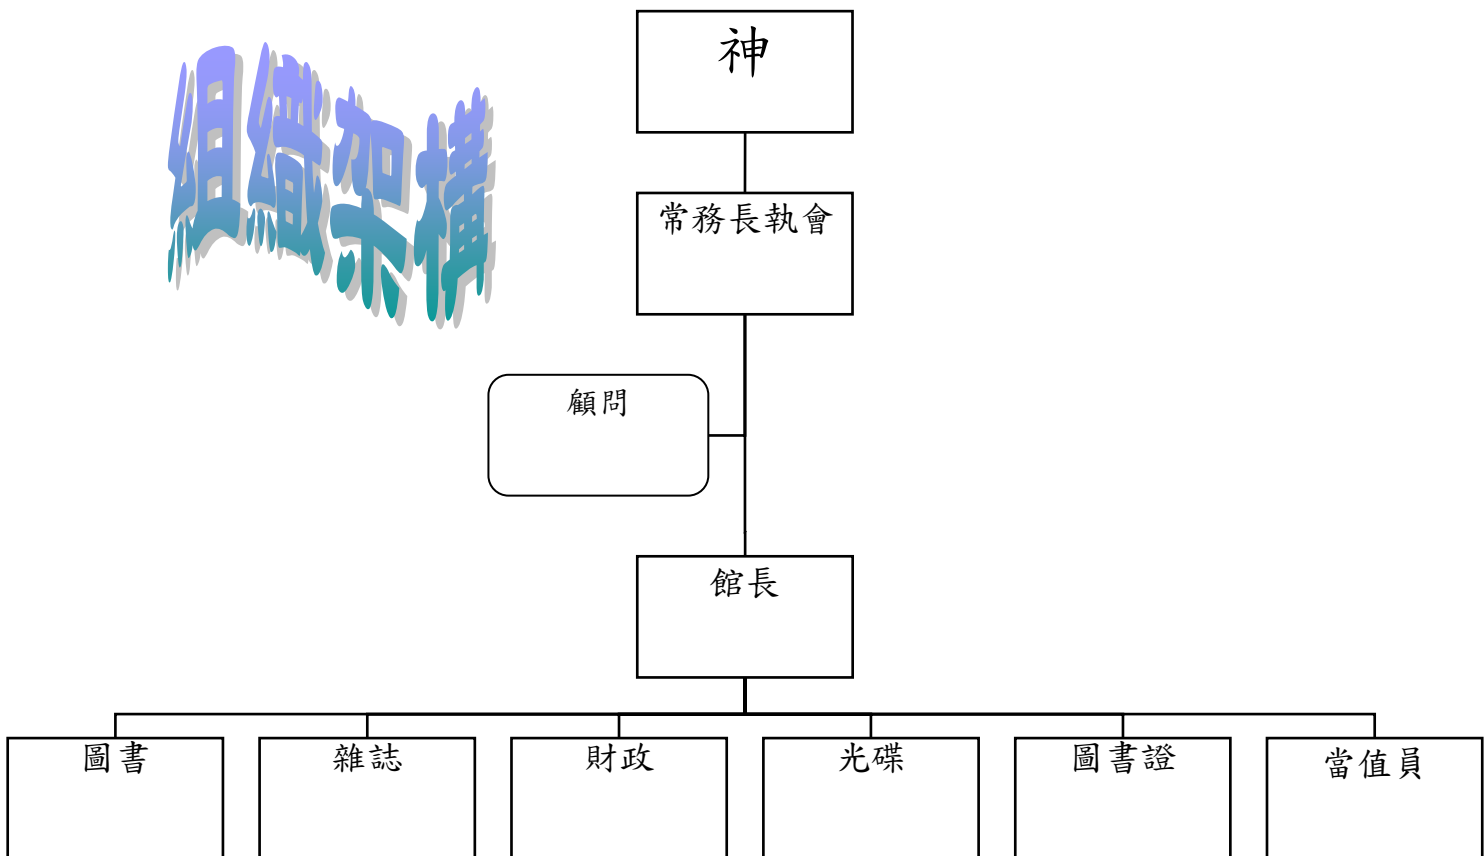

組織架構

- 
1. 歡迎會友推介書籍、錄影帶、雜誌、CD、VCD 或 DVD。會友可將有關資料填寫於張貼在本館壁報之推介表格上，或交與本館職員。
 2. 歡迎會友使用本館的自助還書服務。會友可將要歸還的書、帶、CD、VCD或DVD放入還書箱內(幹事辦公室門外)，並可於本館的開放時間取回圖書證。

二零一零年休館通告

1. 二月十四日農曆年初一
2. 十一月二十八日會友大會